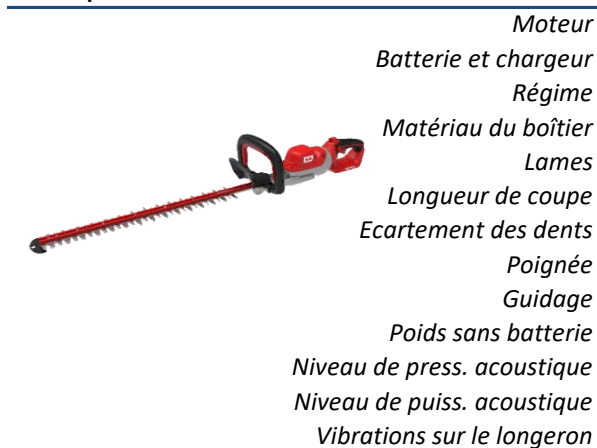

Moteur		40 V DC , sans balais
Batterie et chargeur		Non inclus
Régime (rpm)		4000 (±10%)
Matériau du boîtier		Magnésium
Lames		Double lamier
Longueur de coupe (cm)		66
Ecartement des dents (mm)		30
Poignée		Poignée multi-positions 3 fois
Guidage		Oui, avec une boucle de suspension
Poids sans batterie (kg)		3,5 kg
Niveau de press. acoustique (dB(A))		92 (k= 3)
Niveau de puiss. acoustique (dB(A))		104
Vibrations sur le longeron (a/s²)		3,2 (k=1,5)