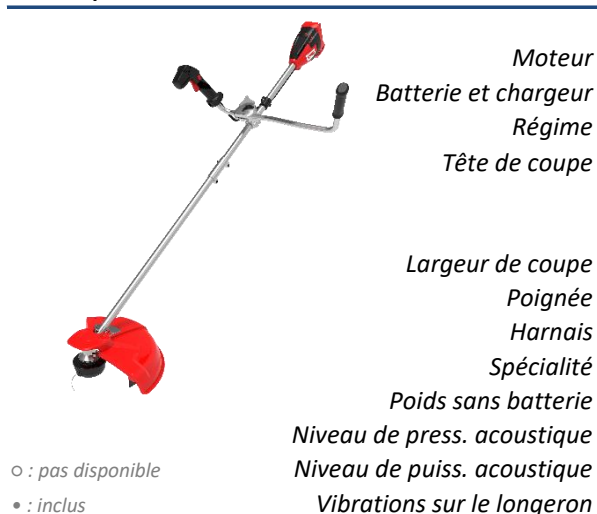

Fil de tonte	Couteaux en acier
Moteur	40 V DC , sans balais	
Batterie et chargeur	Non inclus	
Régime (rpm)	6300 (±10%)	6800 (±10%)
Tête de coupe	Filetage double Ø 2,0mm	Lame 4 dents
Largeur de coupe (mm)	356-406	254
Poignée	Poignée de vélo	
Harnais	•	
Spécialité	Avance du fil automatique	
Poids sans batterie (kg)	4,5	
Niveau de press. acoustique (dB(A))	78,4 (k= 3)	82,8 (k= 3)
Niveau de puiss. acoustique (dB(A))	96	101
Vibrations sur le longeron (a/s²)	2,5 (k=1,5)	

	Code de commande	€ TVA Excl.	€ TVA Incl.
HC-66 | Taille-haies à batterie - 40 V	HSESABSA560121	263,64	319,00